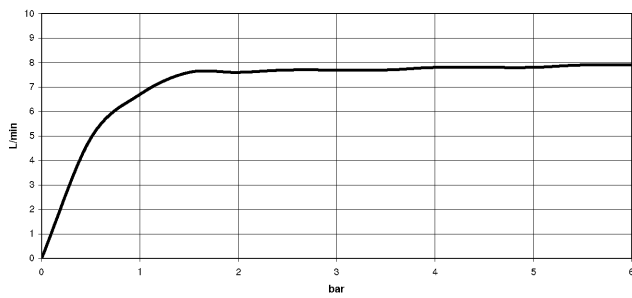

DORNBACHT YAMOU Ducha fija - Cromo

28 503 831

- Saliente 180-210 mm
- Articulación esférica giratoria 30°
- Chorro normal
- Con sistema antical
- Alcachofa de ducha Ø 100mm
- Roseta Ø 55 mm
- Racor 1/2"
- Caudal máx. 6,8 l/min
- Roseta Ø 55 mm

Cromo

28 503 831-00

Soft Black

28 503 831-69

Diagrama de flujo

Certificado

LGA_28661.

WRAS_240202028.